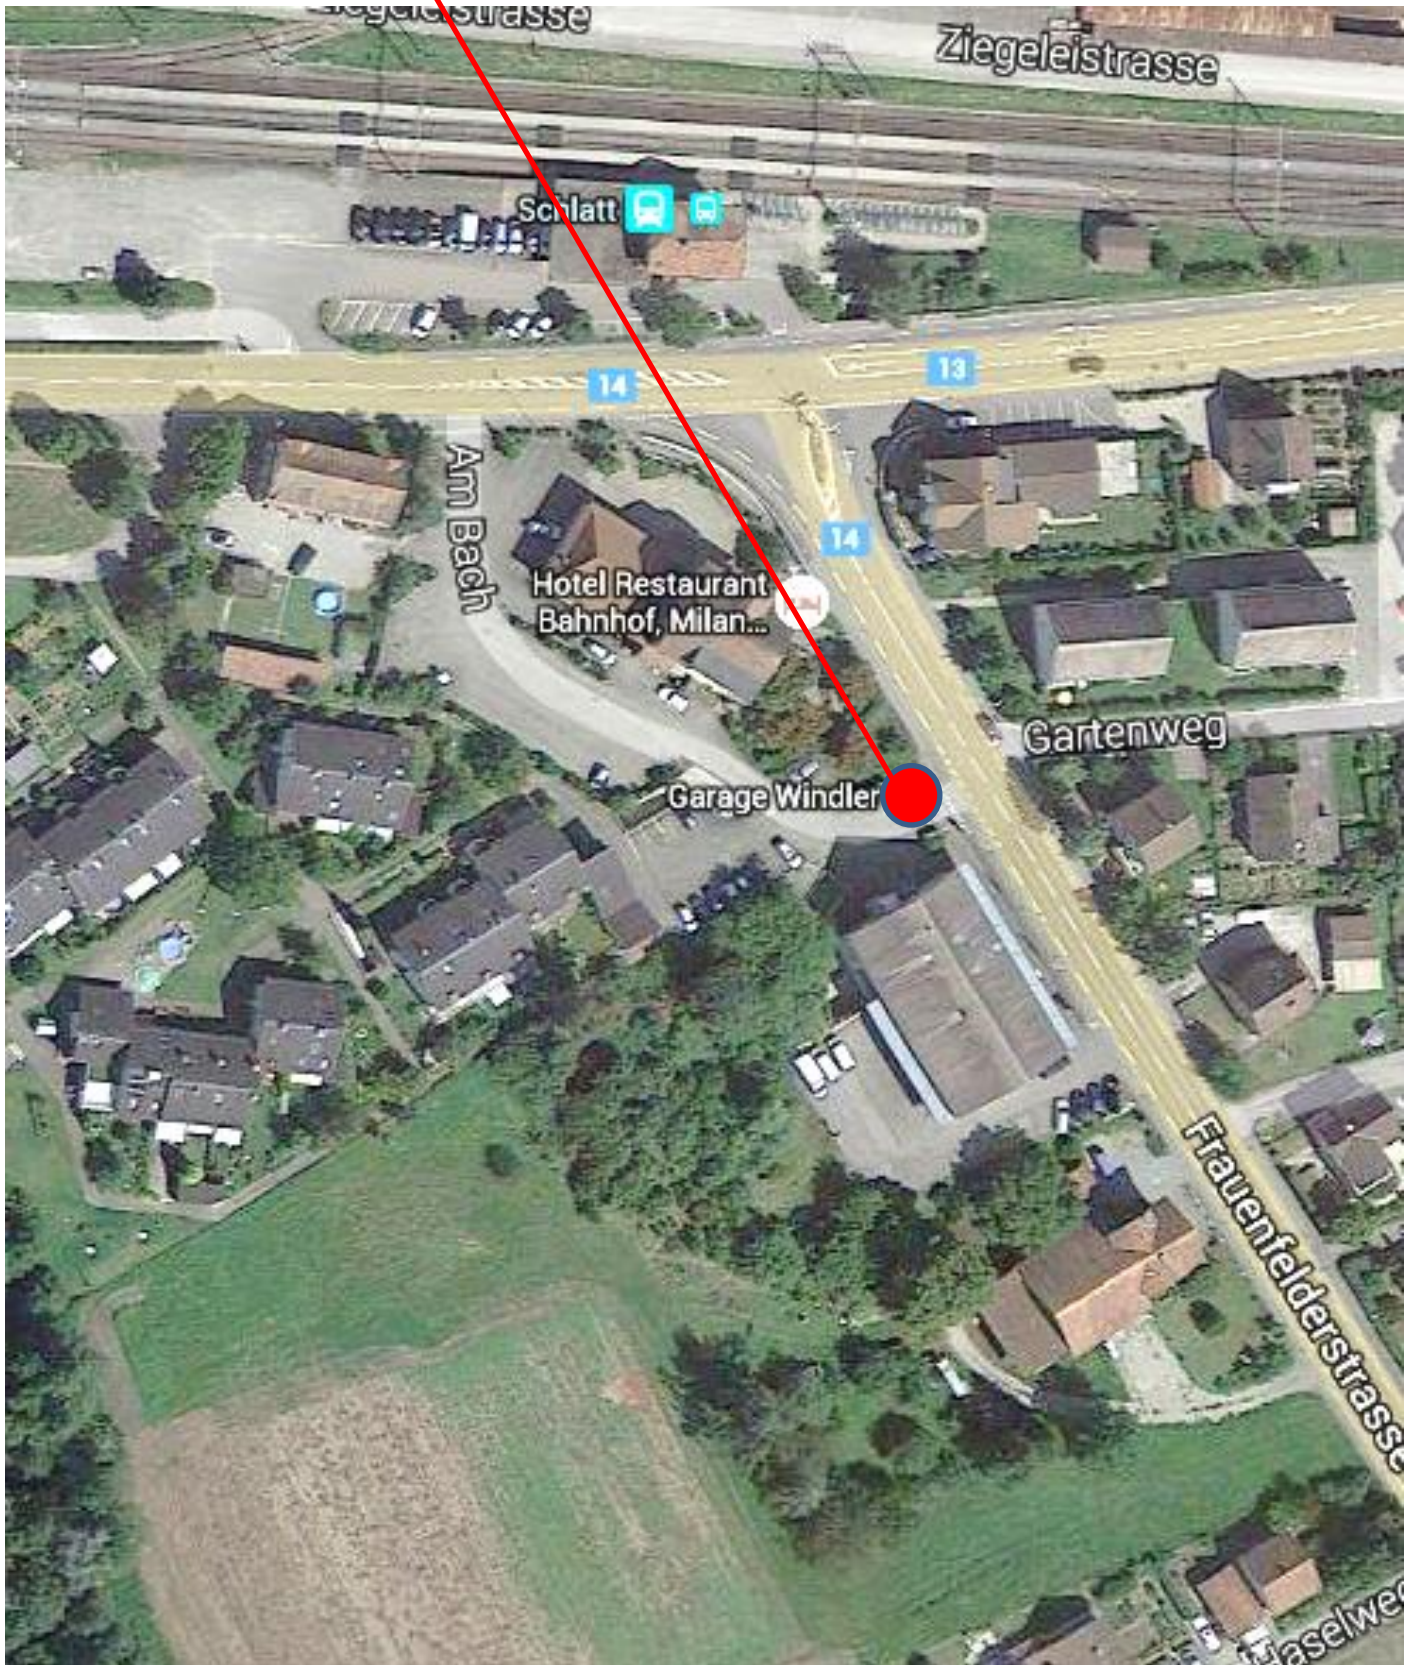

Entsorgungsplatz „Trafotstation“

- Blech-, Aludosen
- Kleider
- Glas
- Nespresso-Kapseln

Entsorgungsplatz Paradies

- Blech-, Aludosen
- Kleider (neben Hintereingang Restaurant)
- Glas

Entsorgungsplatz „Möckli Transporte“

- Ölsammelstelle

Entsorgungsplatz „Bächligrube“

- Grüngut
- Bauschutt bis 50kg
- Glas
- Aluminium, Weissblech, Alteisen
- Karton
- Kunststoff (Kuhbag)
- Styropor