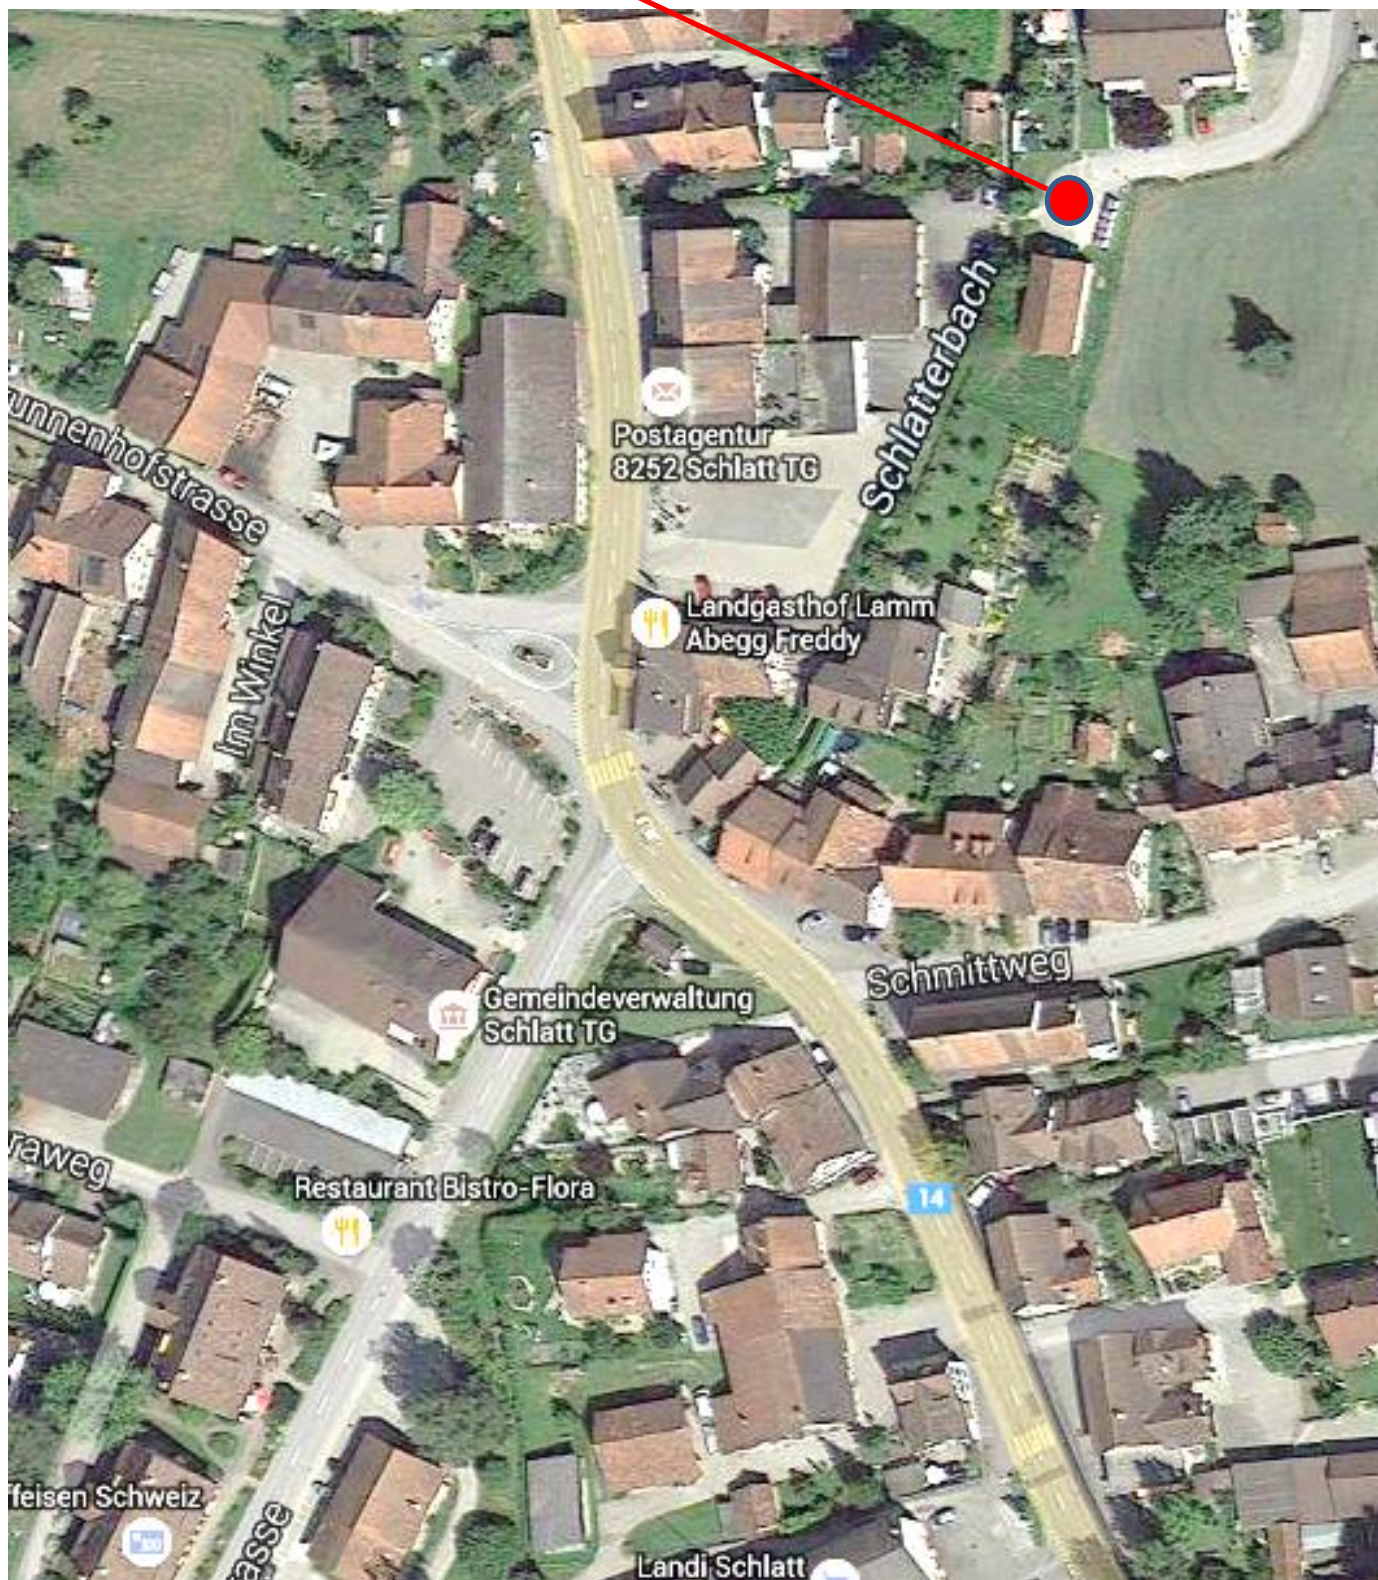

Entsorgungsplatz „Trafotstation“

- Blech-, Aludosen
- Kleider
- Glas
- Nespresso-Kapseln

Entsorgungsplatz Paradies

- Blech-, Aludosen
- Kleider (neben Hintereingang Restaurant)
- Glas

Entsorgungsplatz „Möckli Transporte“

- Ölsammelstelle

Entsorgungsplatz „Bächligrube“

- Grüngut
- Bauschutt bis 50kg
- Glas
- Aluminium, Weissblech, Alteisen
- Karton
- Kunststoff (Kuhbag)
- Styropor