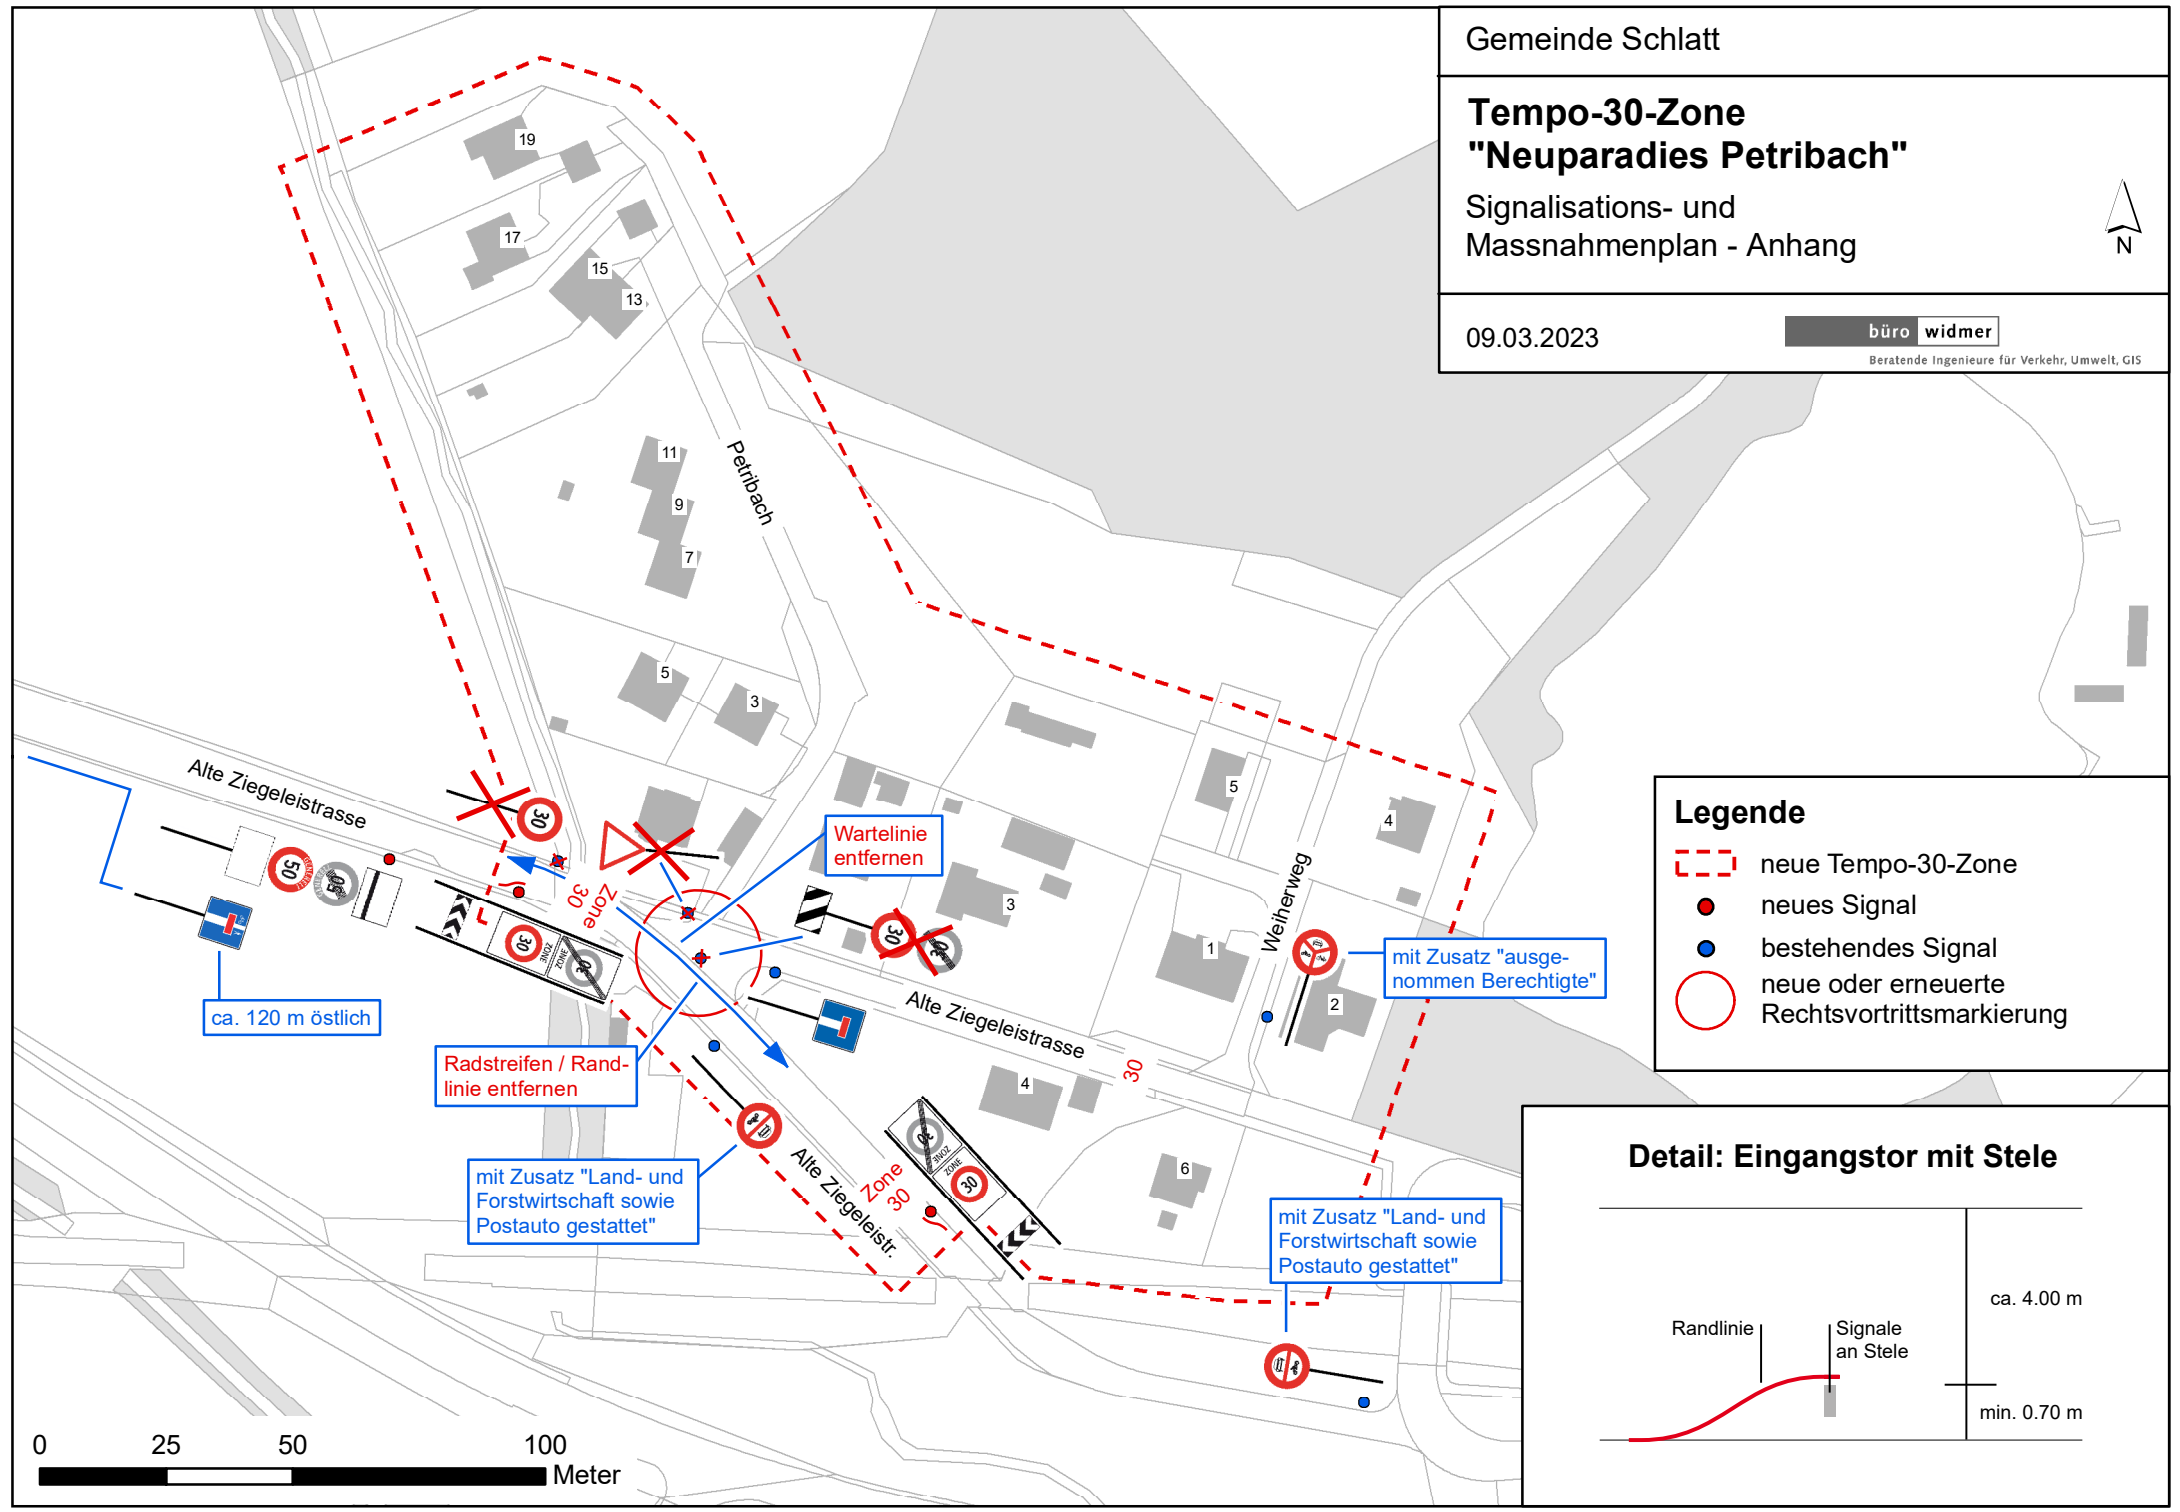

Tempo-30-Zone "Neuparadies Petribach"

Signalisations- und
Massnahmenplan - Anhang

09.03.2023

büro widmer

Beratende Ingenieure für Verkehr, Umwelt, GIS

Legende

- neue Tempo-30-Zone
- neues Signal
- bestehendes Signal
- neue oder erneuerte Rechtsvortrittsmarkierung

Detail: Eingangstor mit Stele