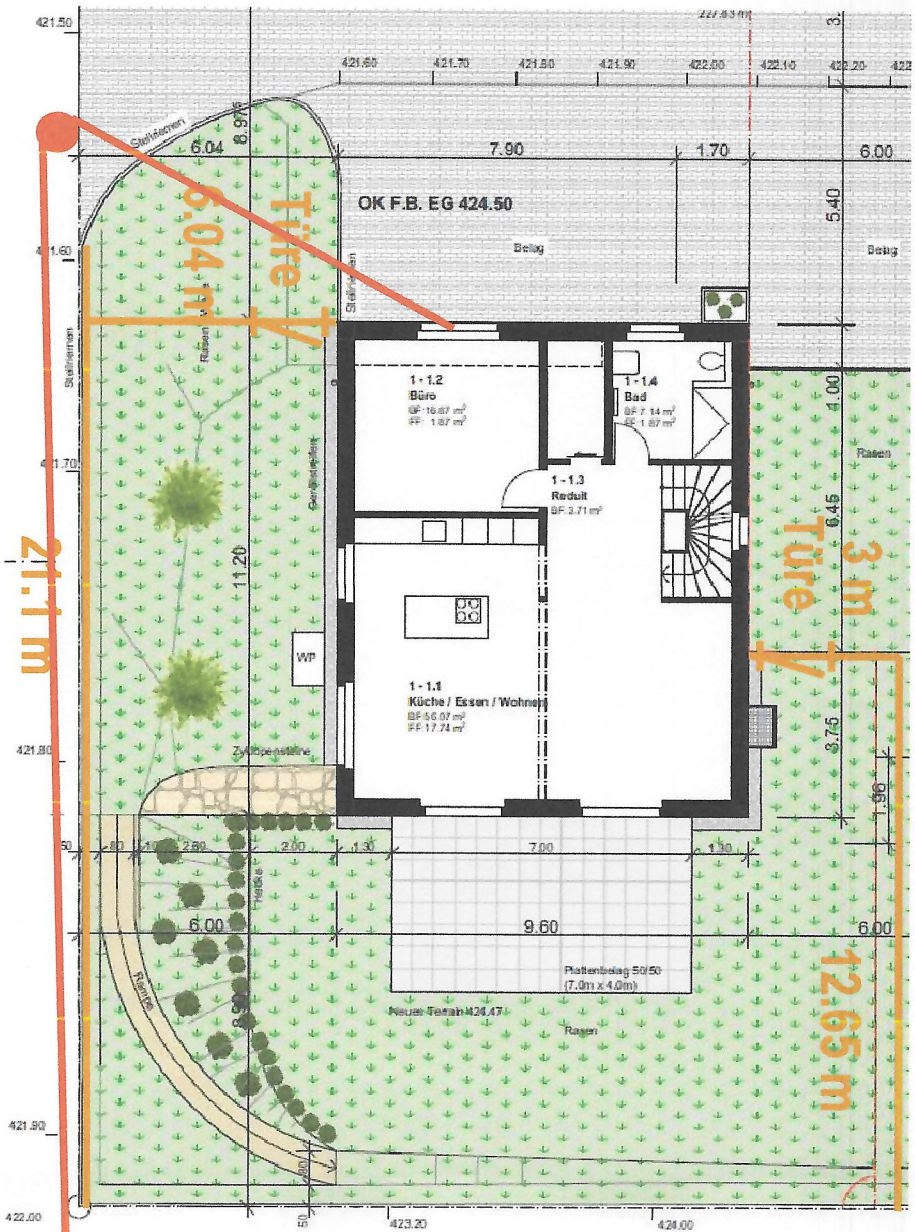

Rot = Blickwinkel  
 Orange = Zaun + Türe

**Rot = Blickwinkel**  
**Orange = Zaun + Türe**

Doppelstabmatten 8/6/8mm  
 Höhe 1.2 m  
 2 Türen 1.2 m breit  
 Farbe Metallen / Feuerverzinkt

Auf alle 2.52m ein  
 Rechteckrohrpfosten  
 60x40mm verzinkt in Erde  
 einbetoniert