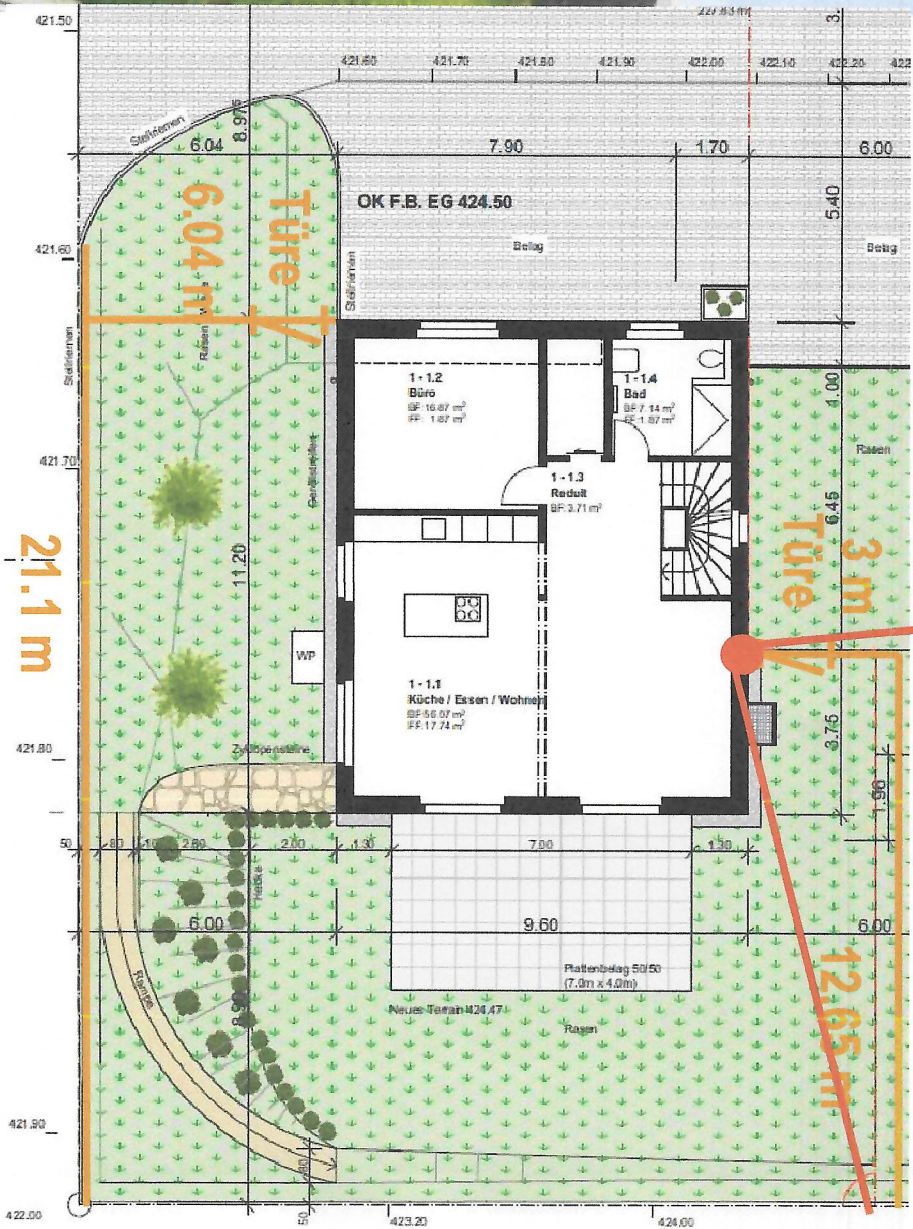

Rot = Blickwinkel  
 Orange = Zaun + Türe

**Rot = Blickwinkel**  
**Orange = Zaun + Türe**

Doppelstabmatten 8/6/8mm  
 Höhe 1.2 m  
 2 Türen 1.2 m breit  
 Farbe Metallen / Feuerverzinkt

Auf alle 2.52m ein  
 Rechteckrohrpfosten  
 60x40mm verzinkt in Erde  
 einbetoniert