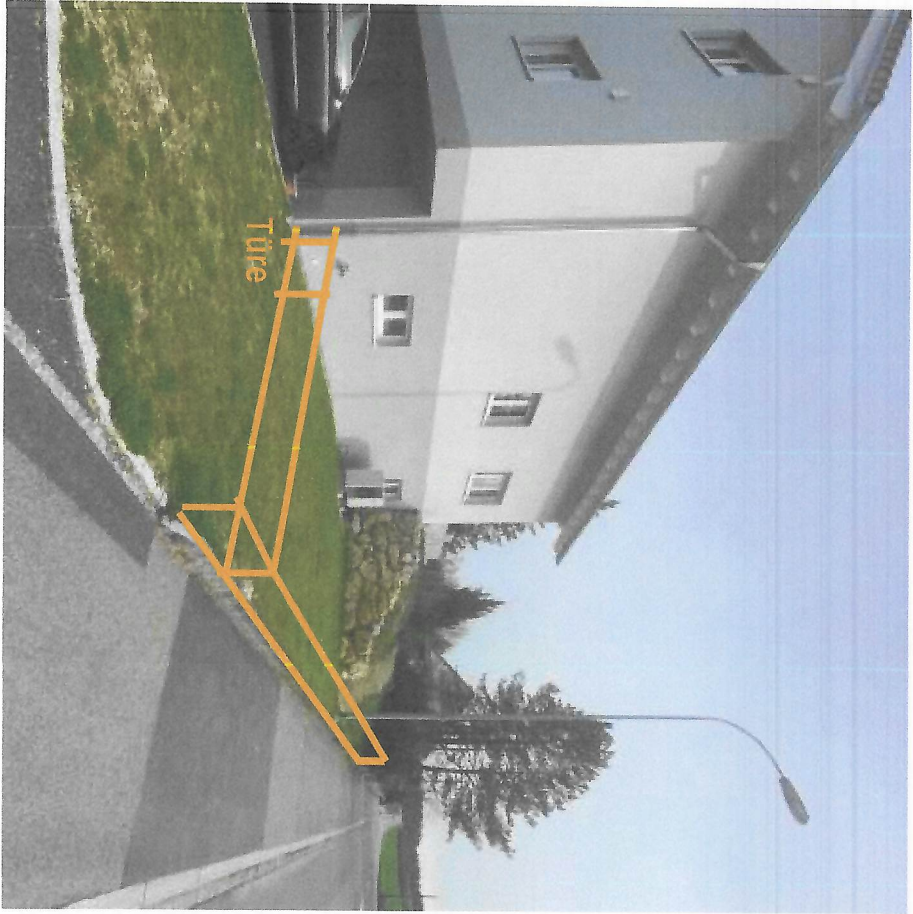

Rot = Blickwinkel  
 Orange = Zaun + Türe

**Rot = Blickwinkel**  
**Orange = Zaun + Türe**

Doppelstabmatten 8/6/8mm  
 Höhe 1.2 m  
 2 Türen 1.2 m breit  
 Farbe Metallen / Feuerverzinkt

Auf alle 2.52m ein  
 Rechteckrohrpfosten  
 60x40mm verzinkt in Erde  
 einbetoniert